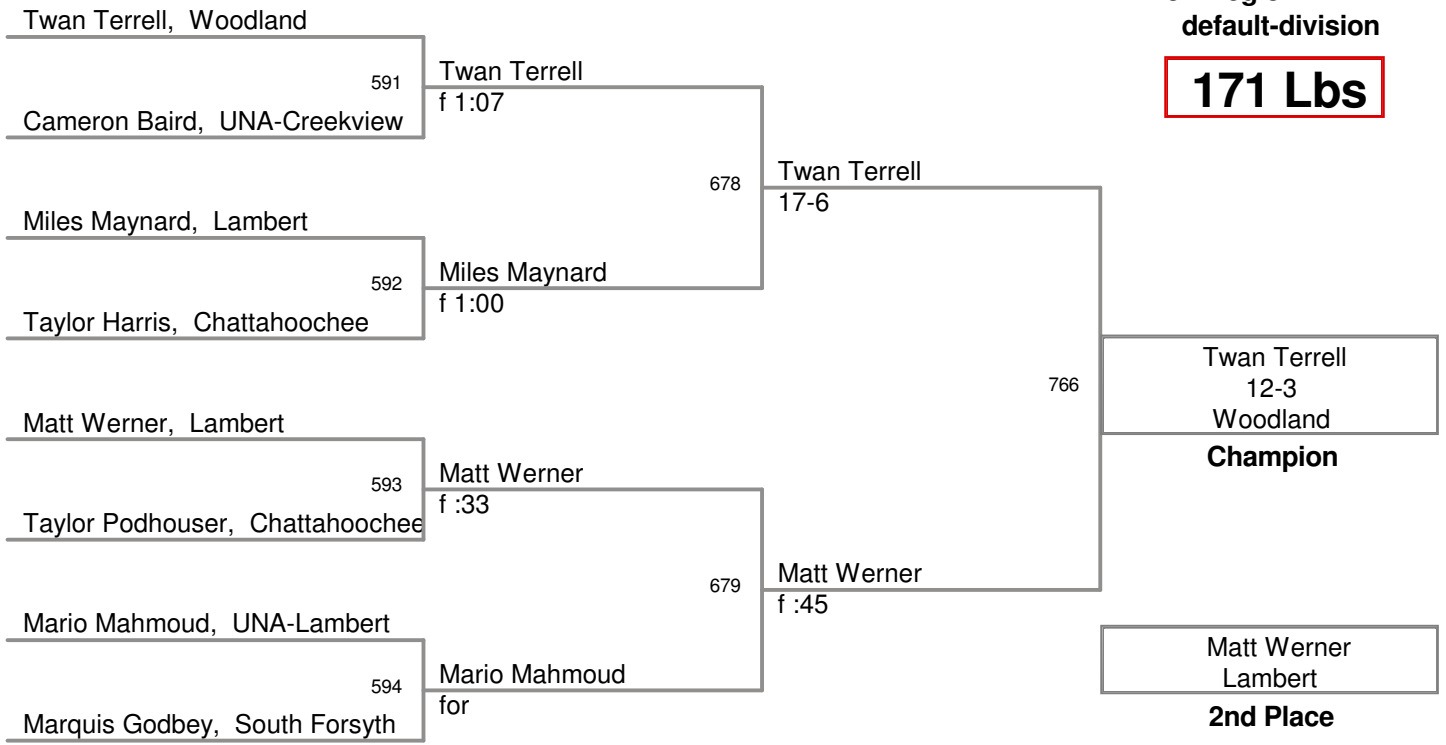

145 Lbs

152 Lbs

160 Lbs

JV Region 7AAAA
default-division

171 Lbs

189 Lbs

215 Lbs

285 Lbs