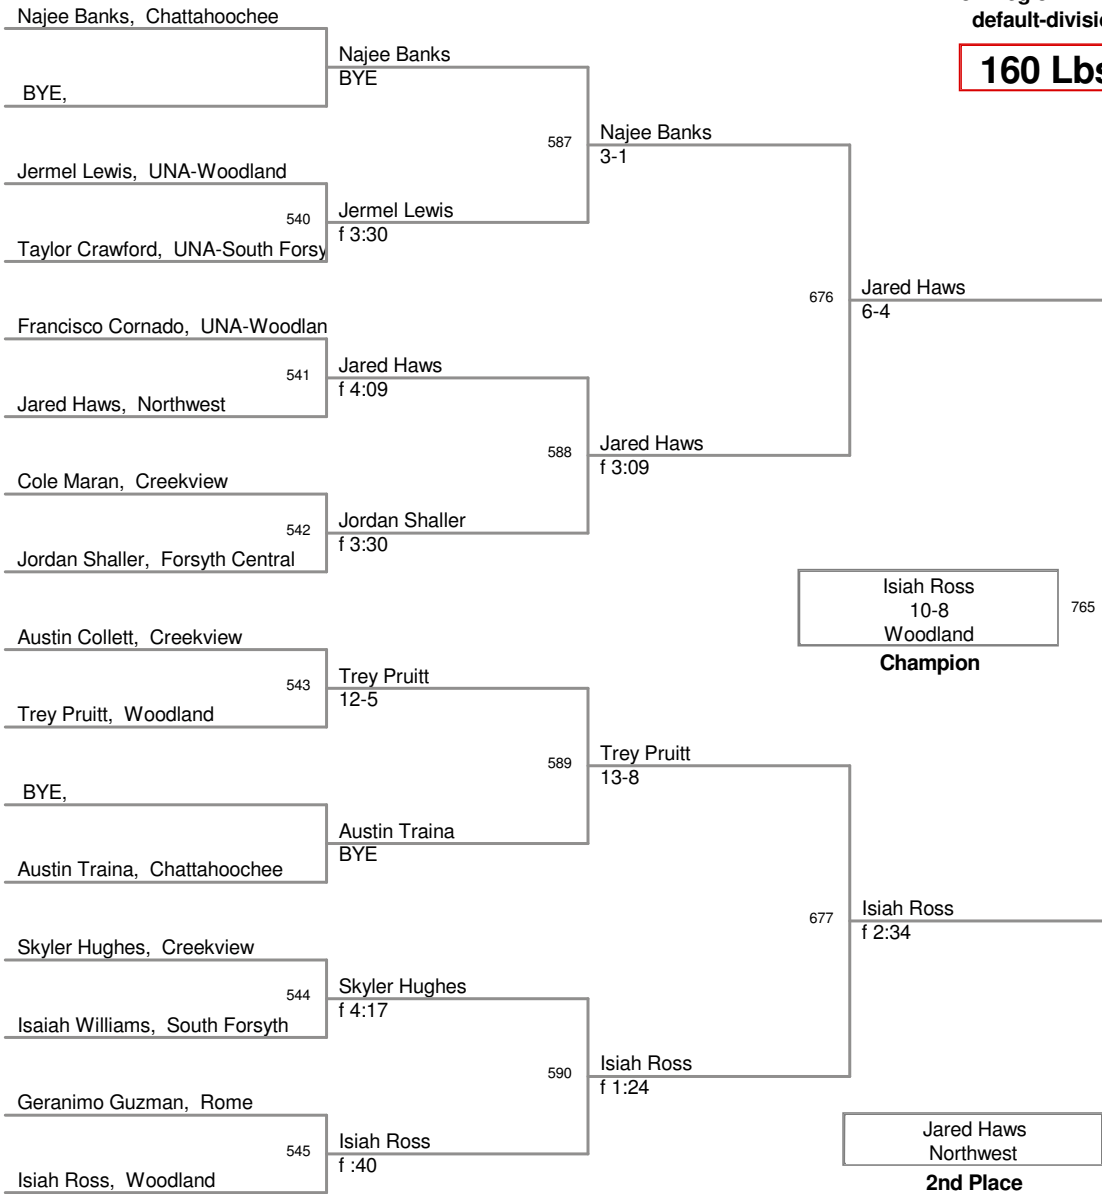

103 Lbs

112 Lbs

119 Lbs

125 Lbs

130 Lbs

135 Lbs

JV Region 7AAAA
default-division

140 Lbs

145 Lbs

152 Lbs

160 Lbs

JV Region 7AAAA
default-division

171 Lbs

189 Lbs

215 Lbs

285 Lbs