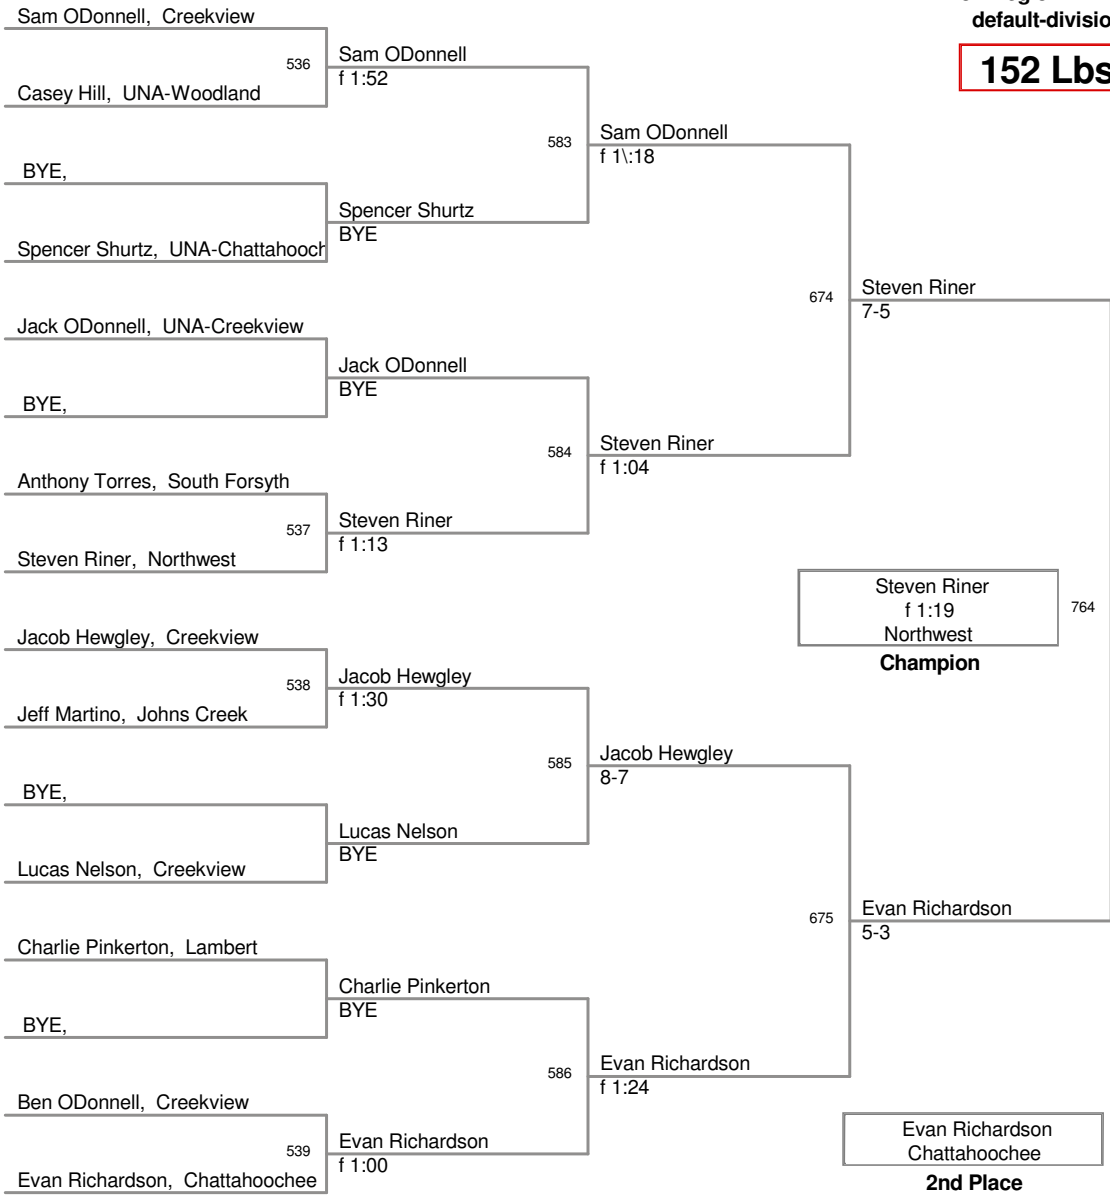

103 Lbs

112 Lbs

119 Lbs

125 Lbs

130 Lbs

135 Lbs

JV Region 7AAAA
default-division

140 Lbs

145 Lbs

152 Lbs

160 Lbs

JV Region 7AAAA
default-division

171 Lbs

189 Lbs

215 Lbs

285 Lbs