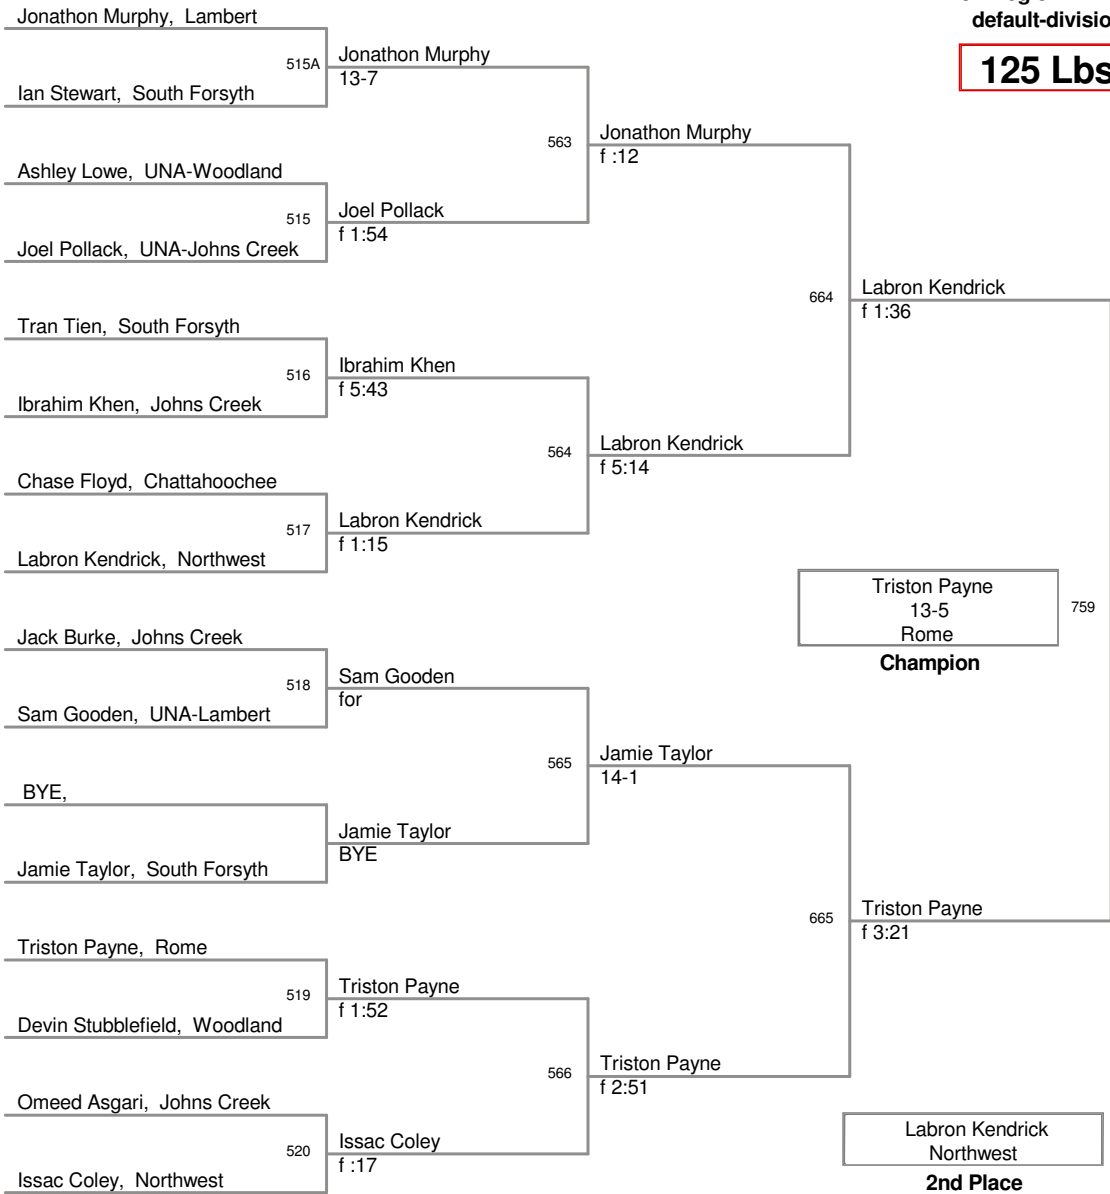

103 Lbs

112 Lbs

119 Lbs

125 Lbs

130 Lbs

135 Lbs

JV Region 7AAAA
default-division

140 Lbs

145 Lbs

152 Lbs

160 Lbs

JV Region 7AAAA
default-division

171 Lbs

189 Lbs

215 Lbs

285 Lbs