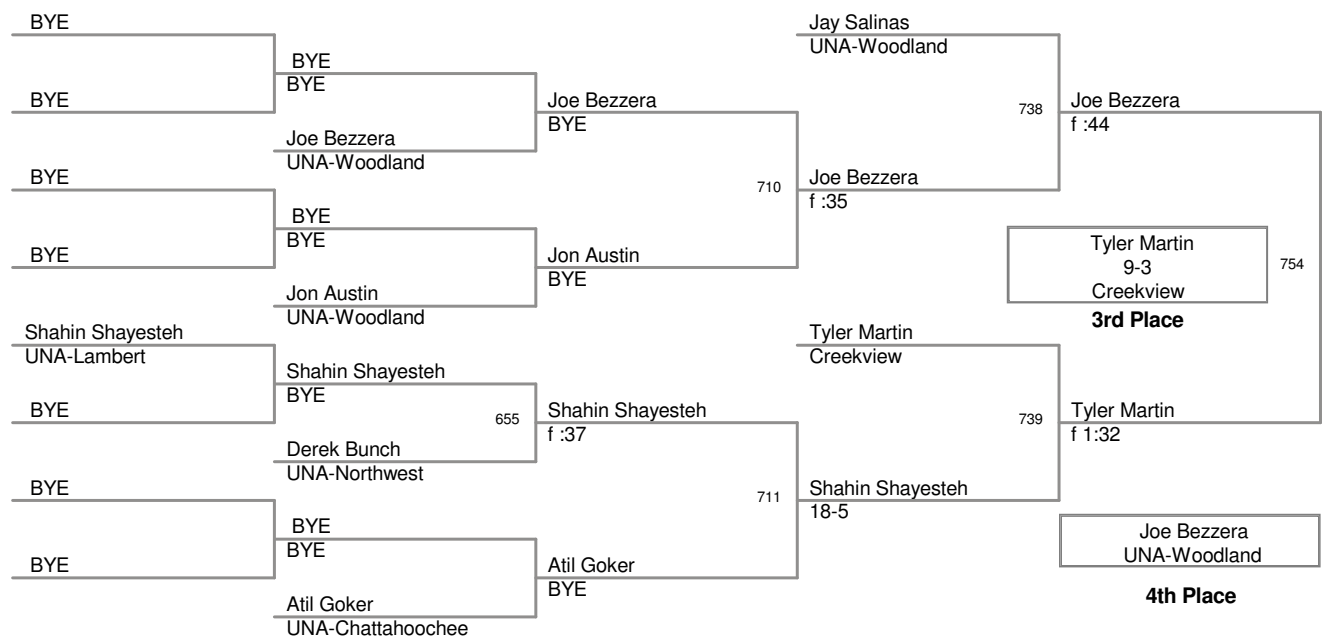

145 Lbs

152 Lbs

160 Lbs

JV Region 7AAAA
default-division

171 Lbs

189 Lbs

215 Lbs

285 Lbs