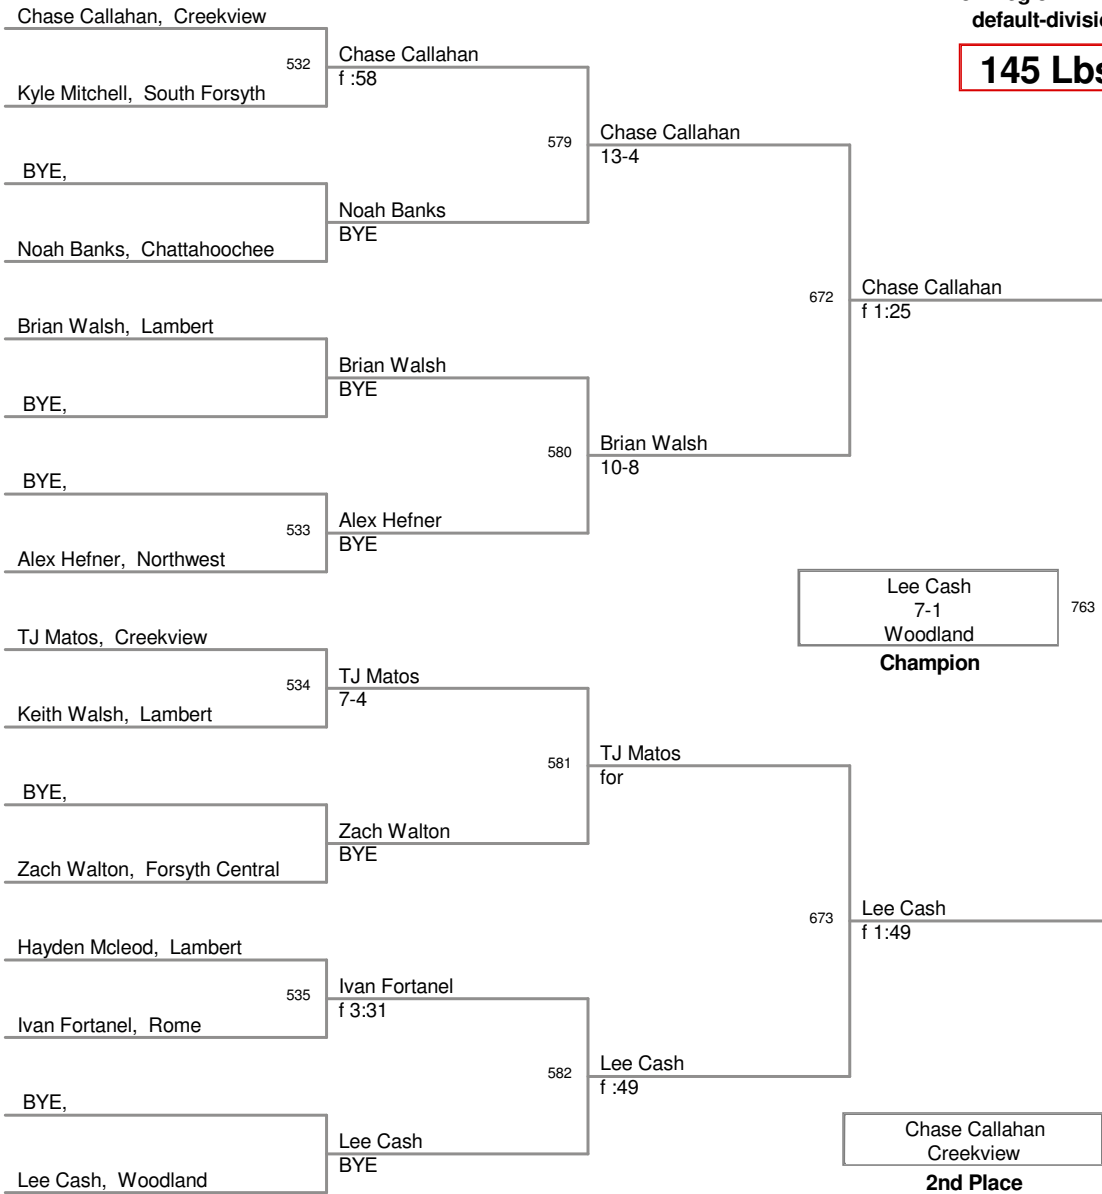

103 Lbs

112 Lbs

119 Lbs

125 Lbs

130 Lbs

135 Lbs

JV Region 7AAAA
default-division

140 Lbs

145 Lbs

152 Lbs

160 Lbs

JV Region 7AAAA
default-division

171 Lbs

189 Lbs

215 Lbs

285 Lbs